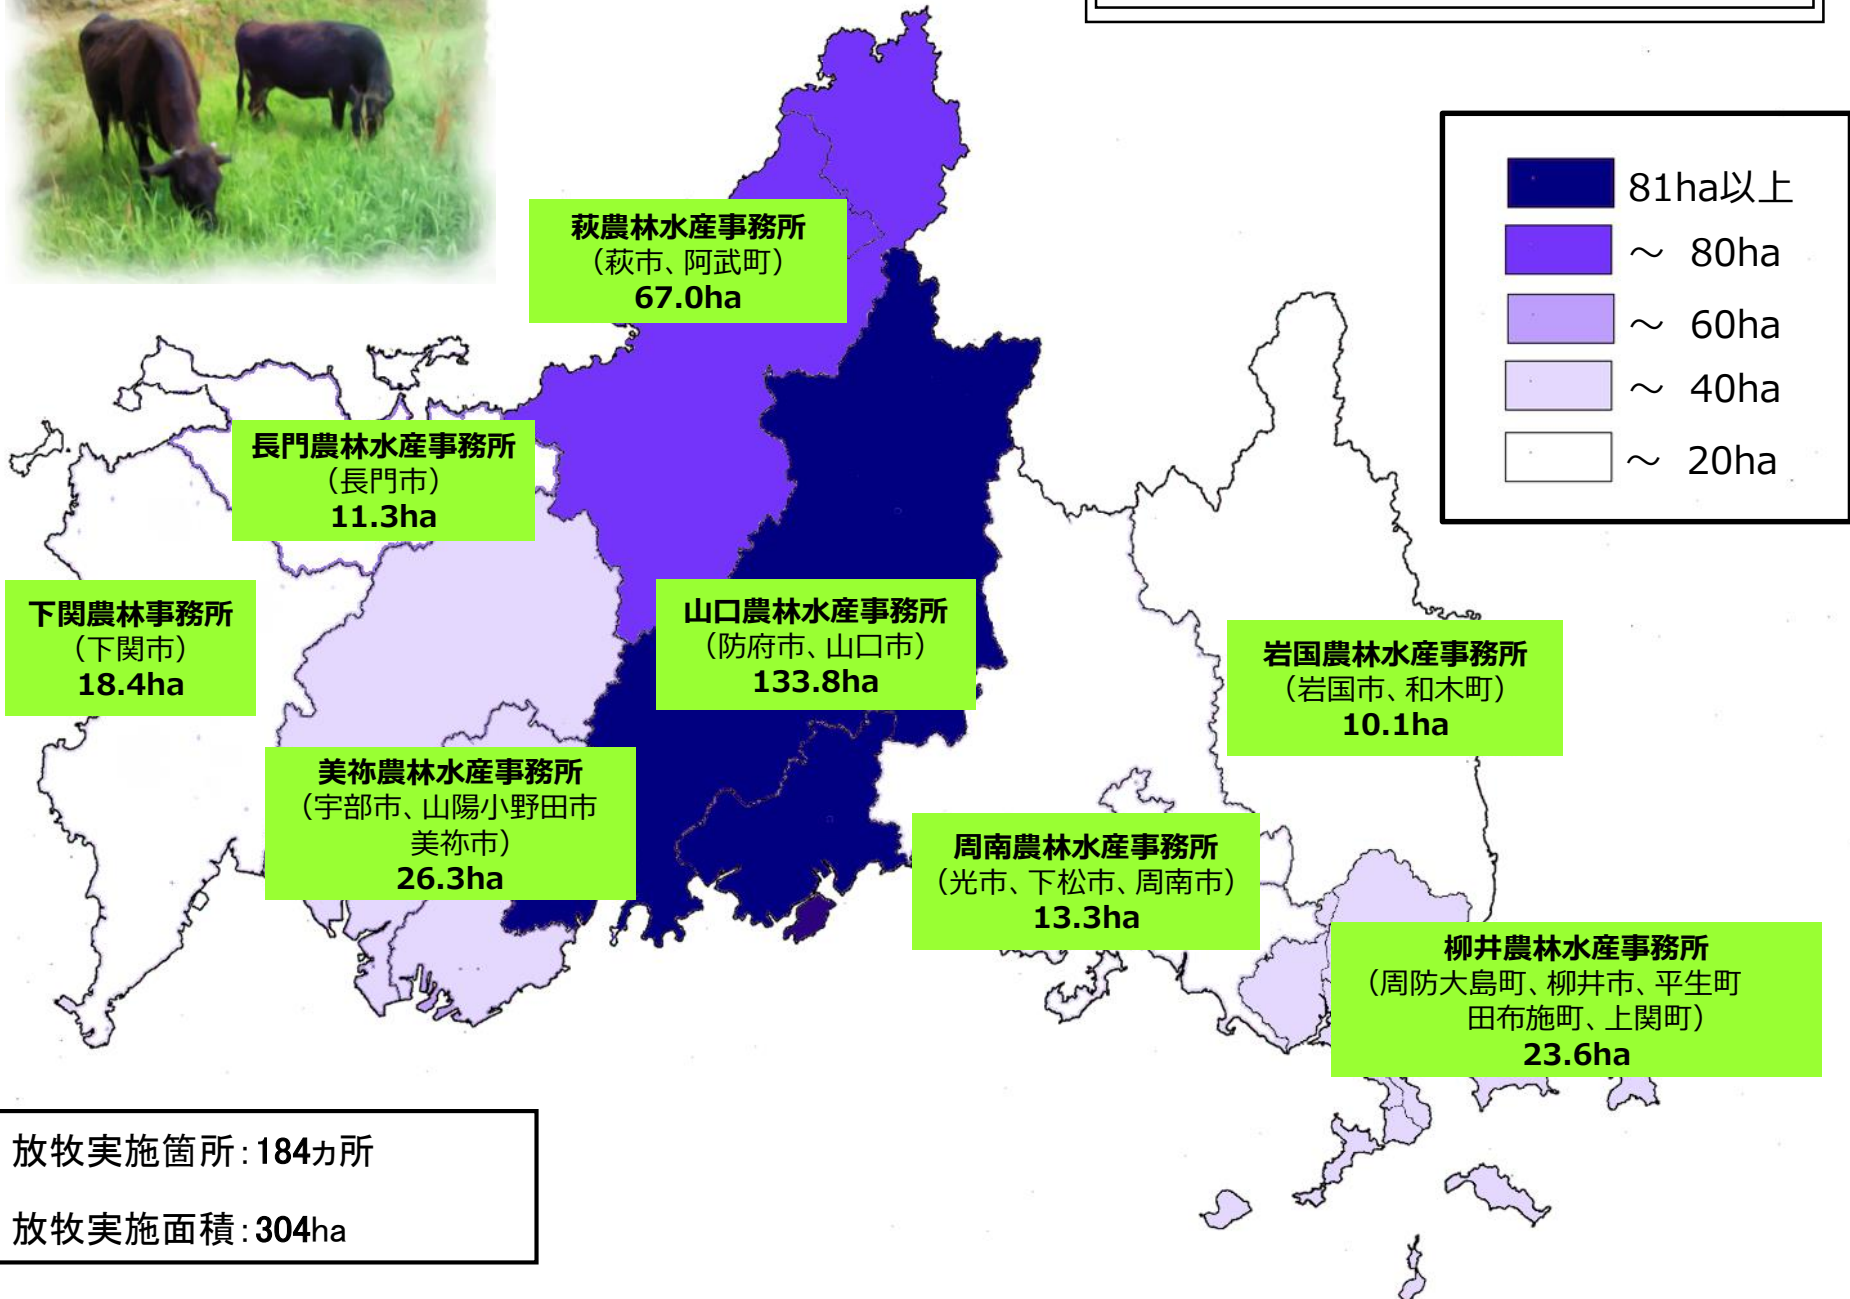

令和5年度山口型放牧実施状況

放牧実施箇所: 184カ所

放牧実施面積: 304ha