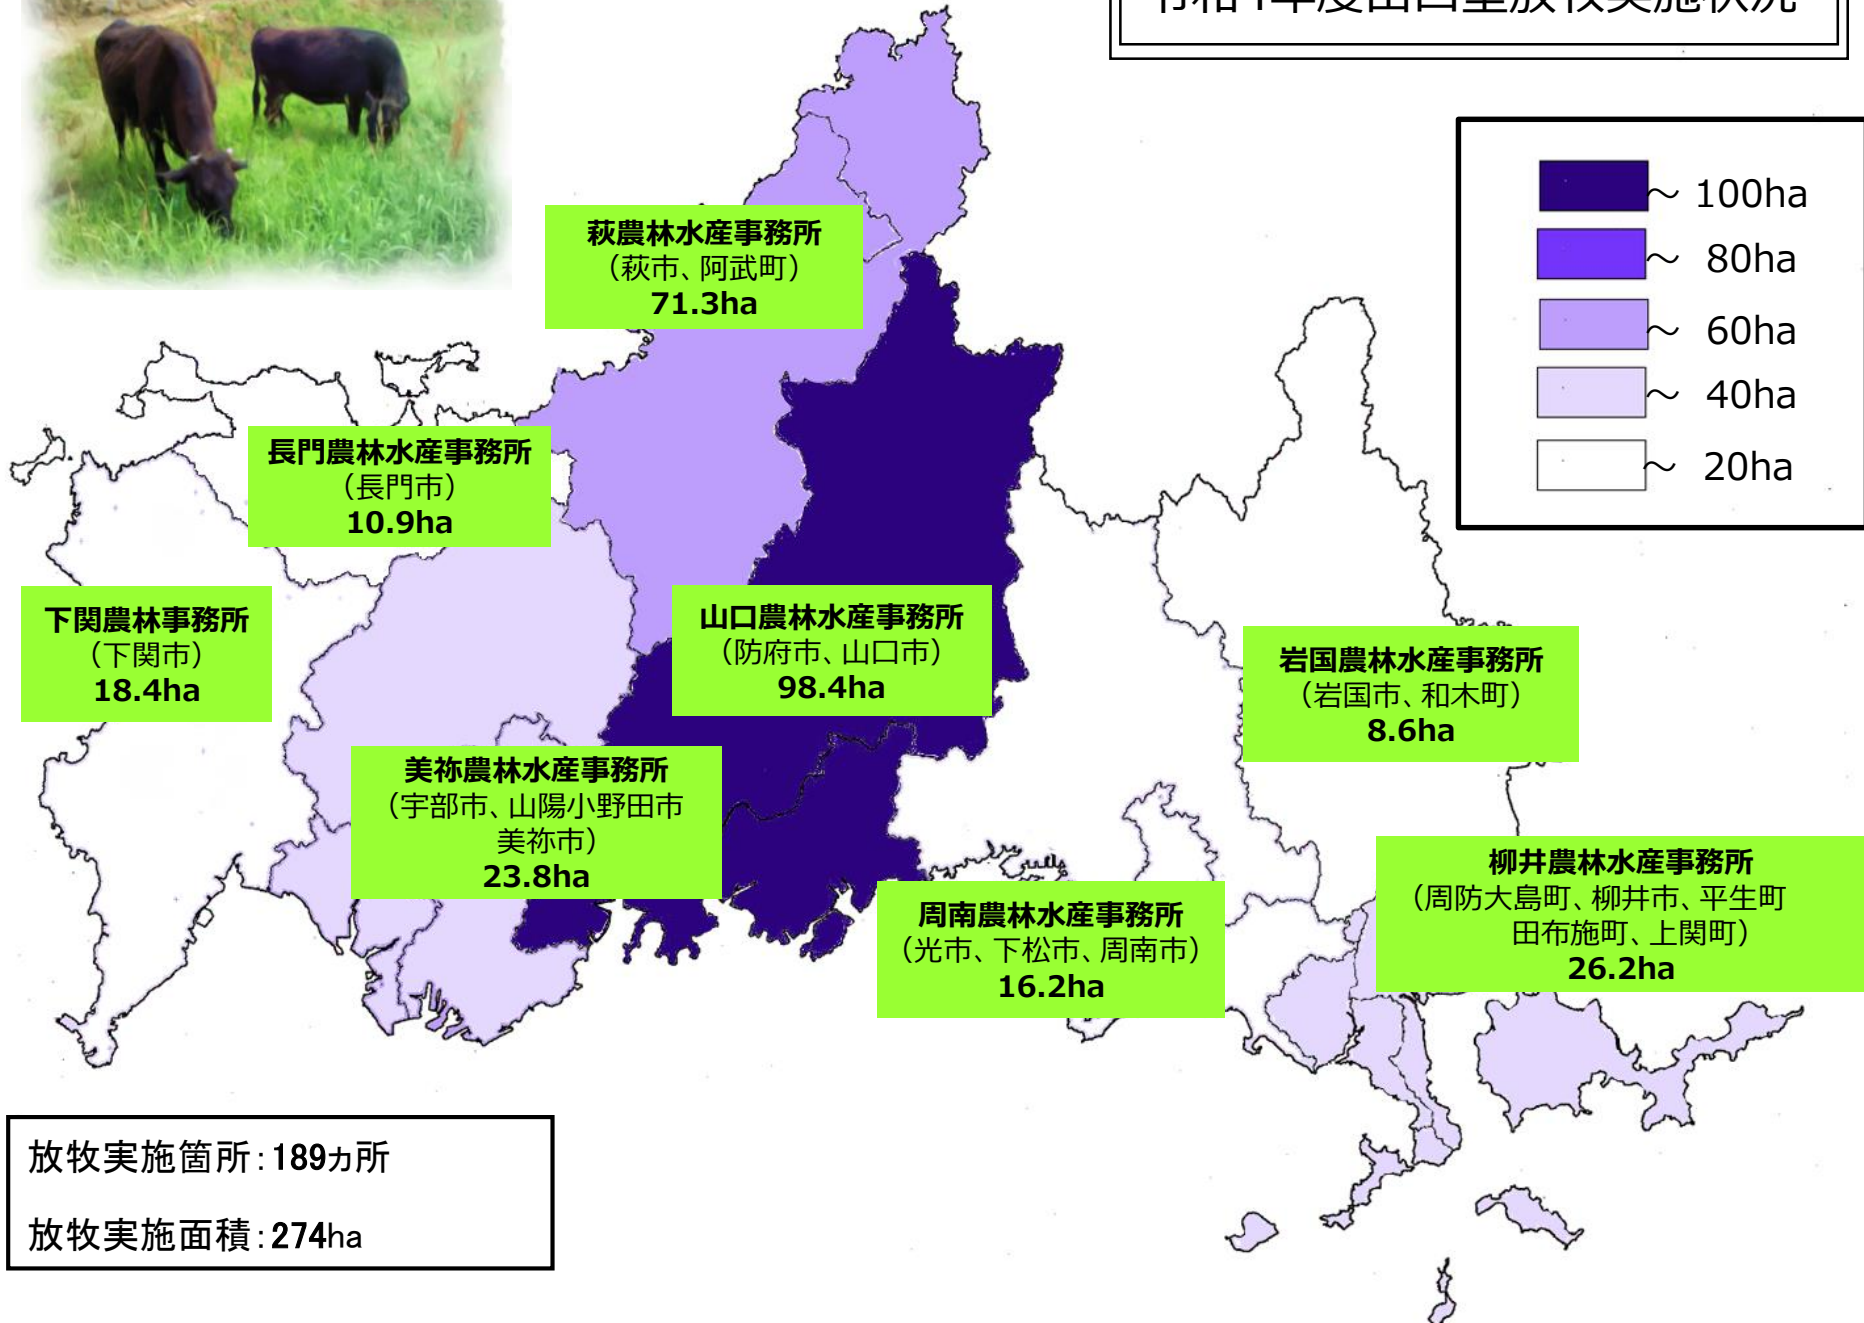

令和4年度山口型放牧実施状況

放牧実施箇所: 189カ所

放牧実施面積: 274ha