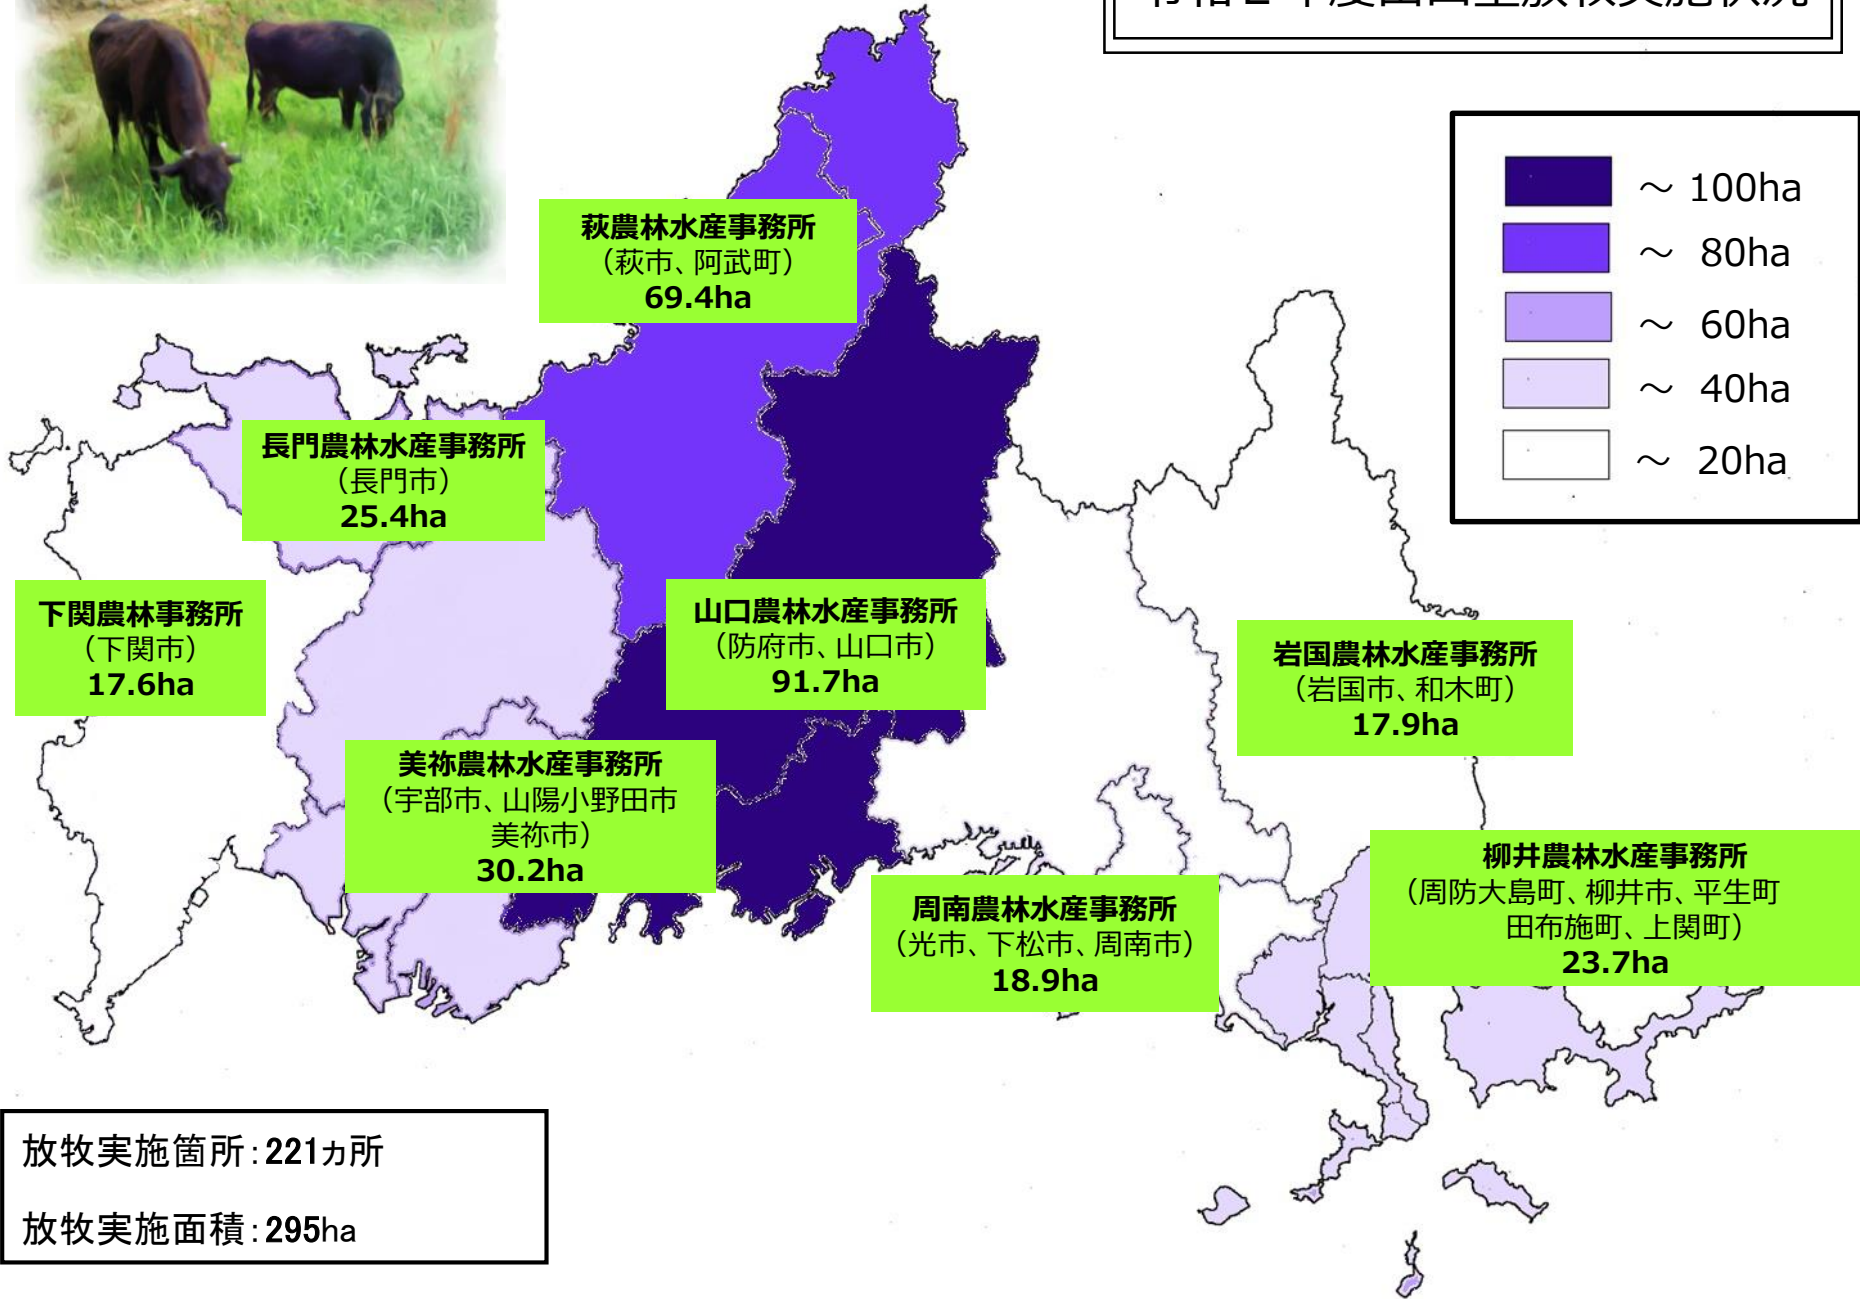

# 令和2年度山口型放牧実施状況

放牧実施箇所: 221ヵ所

放牧実施面積: 295ha