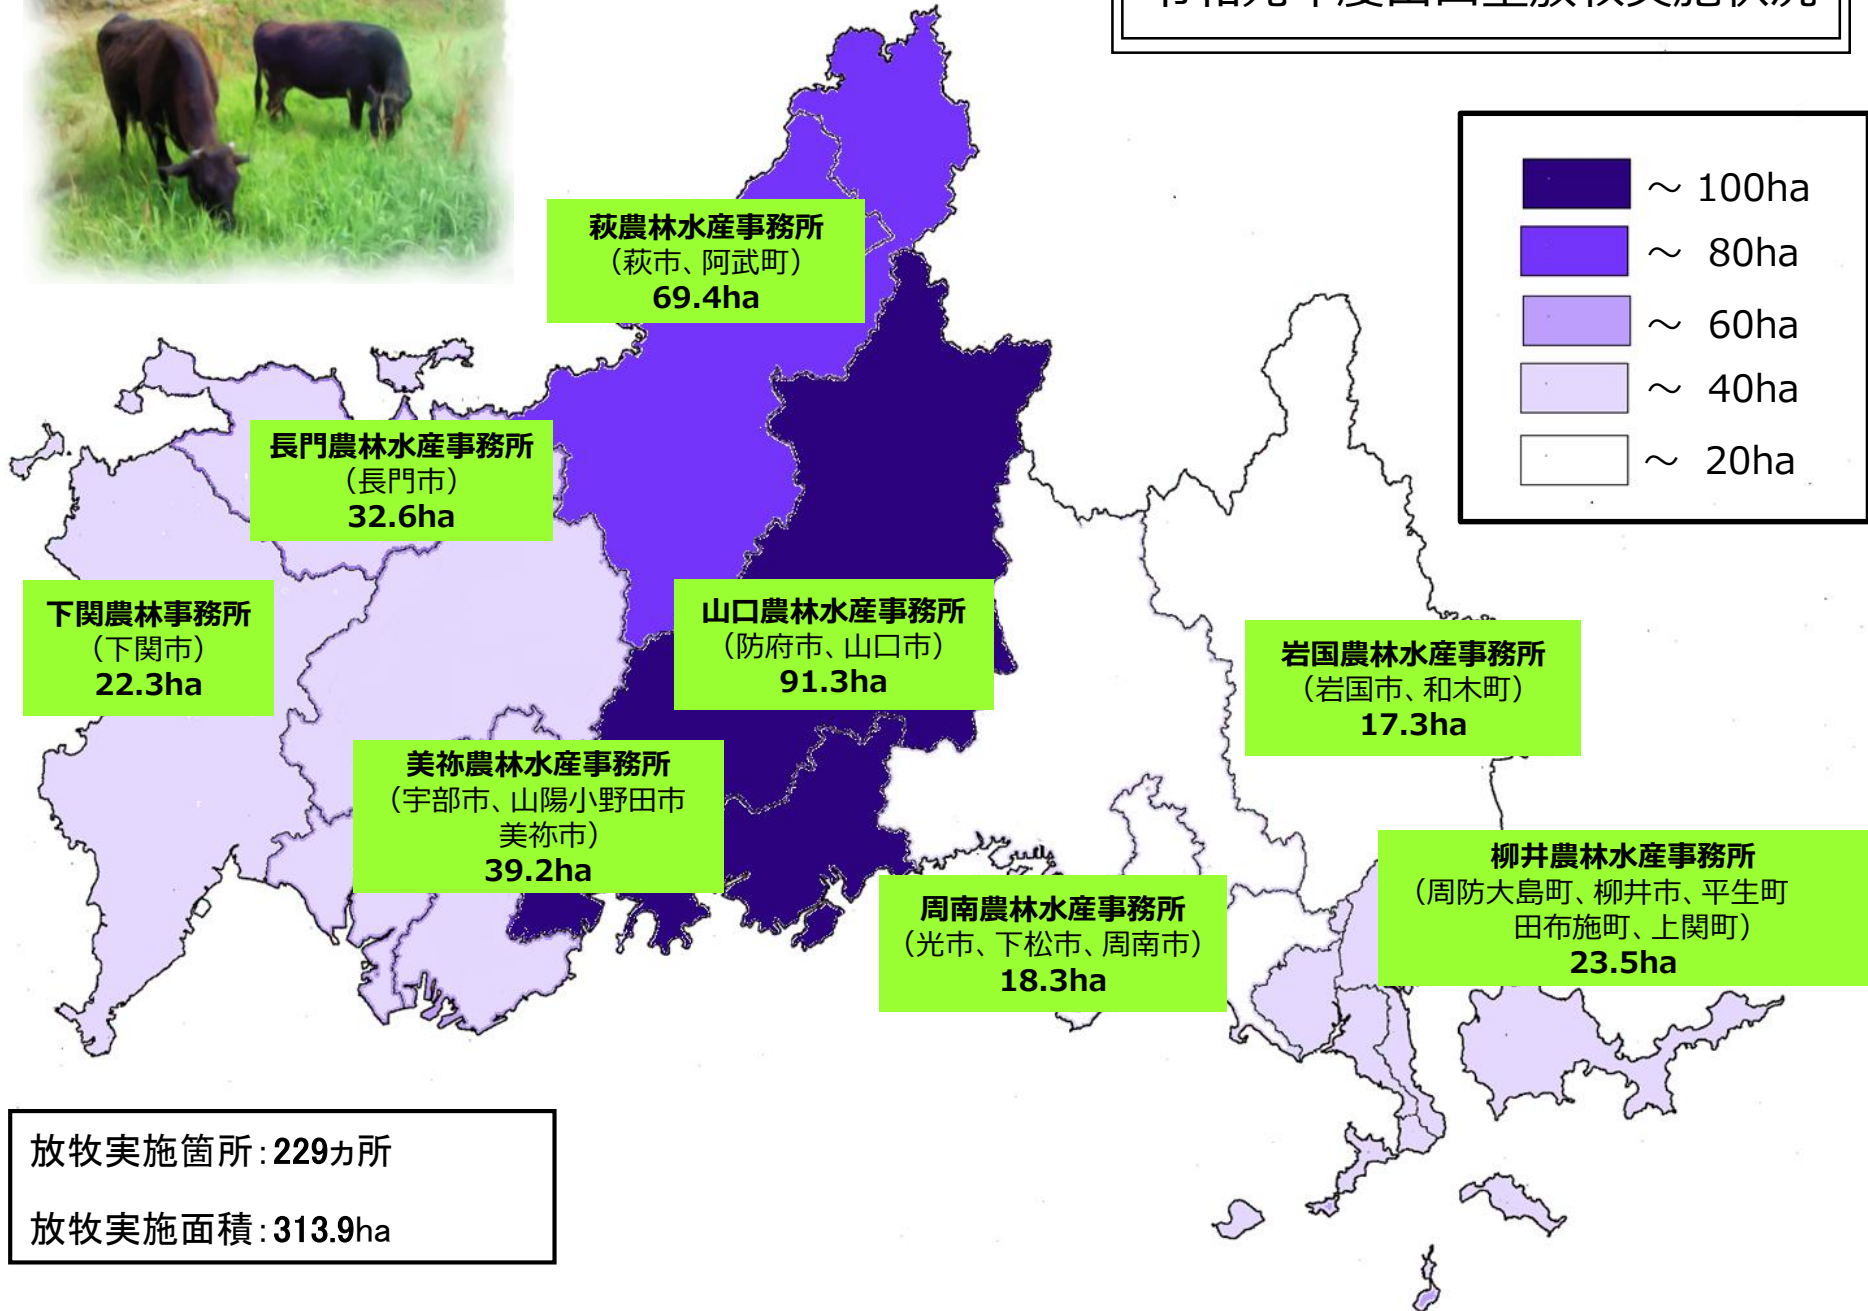

令和元年度山口型放牧実施状況

放牧実施箇所: 229カ所

放牧実施面積: 313.9ha