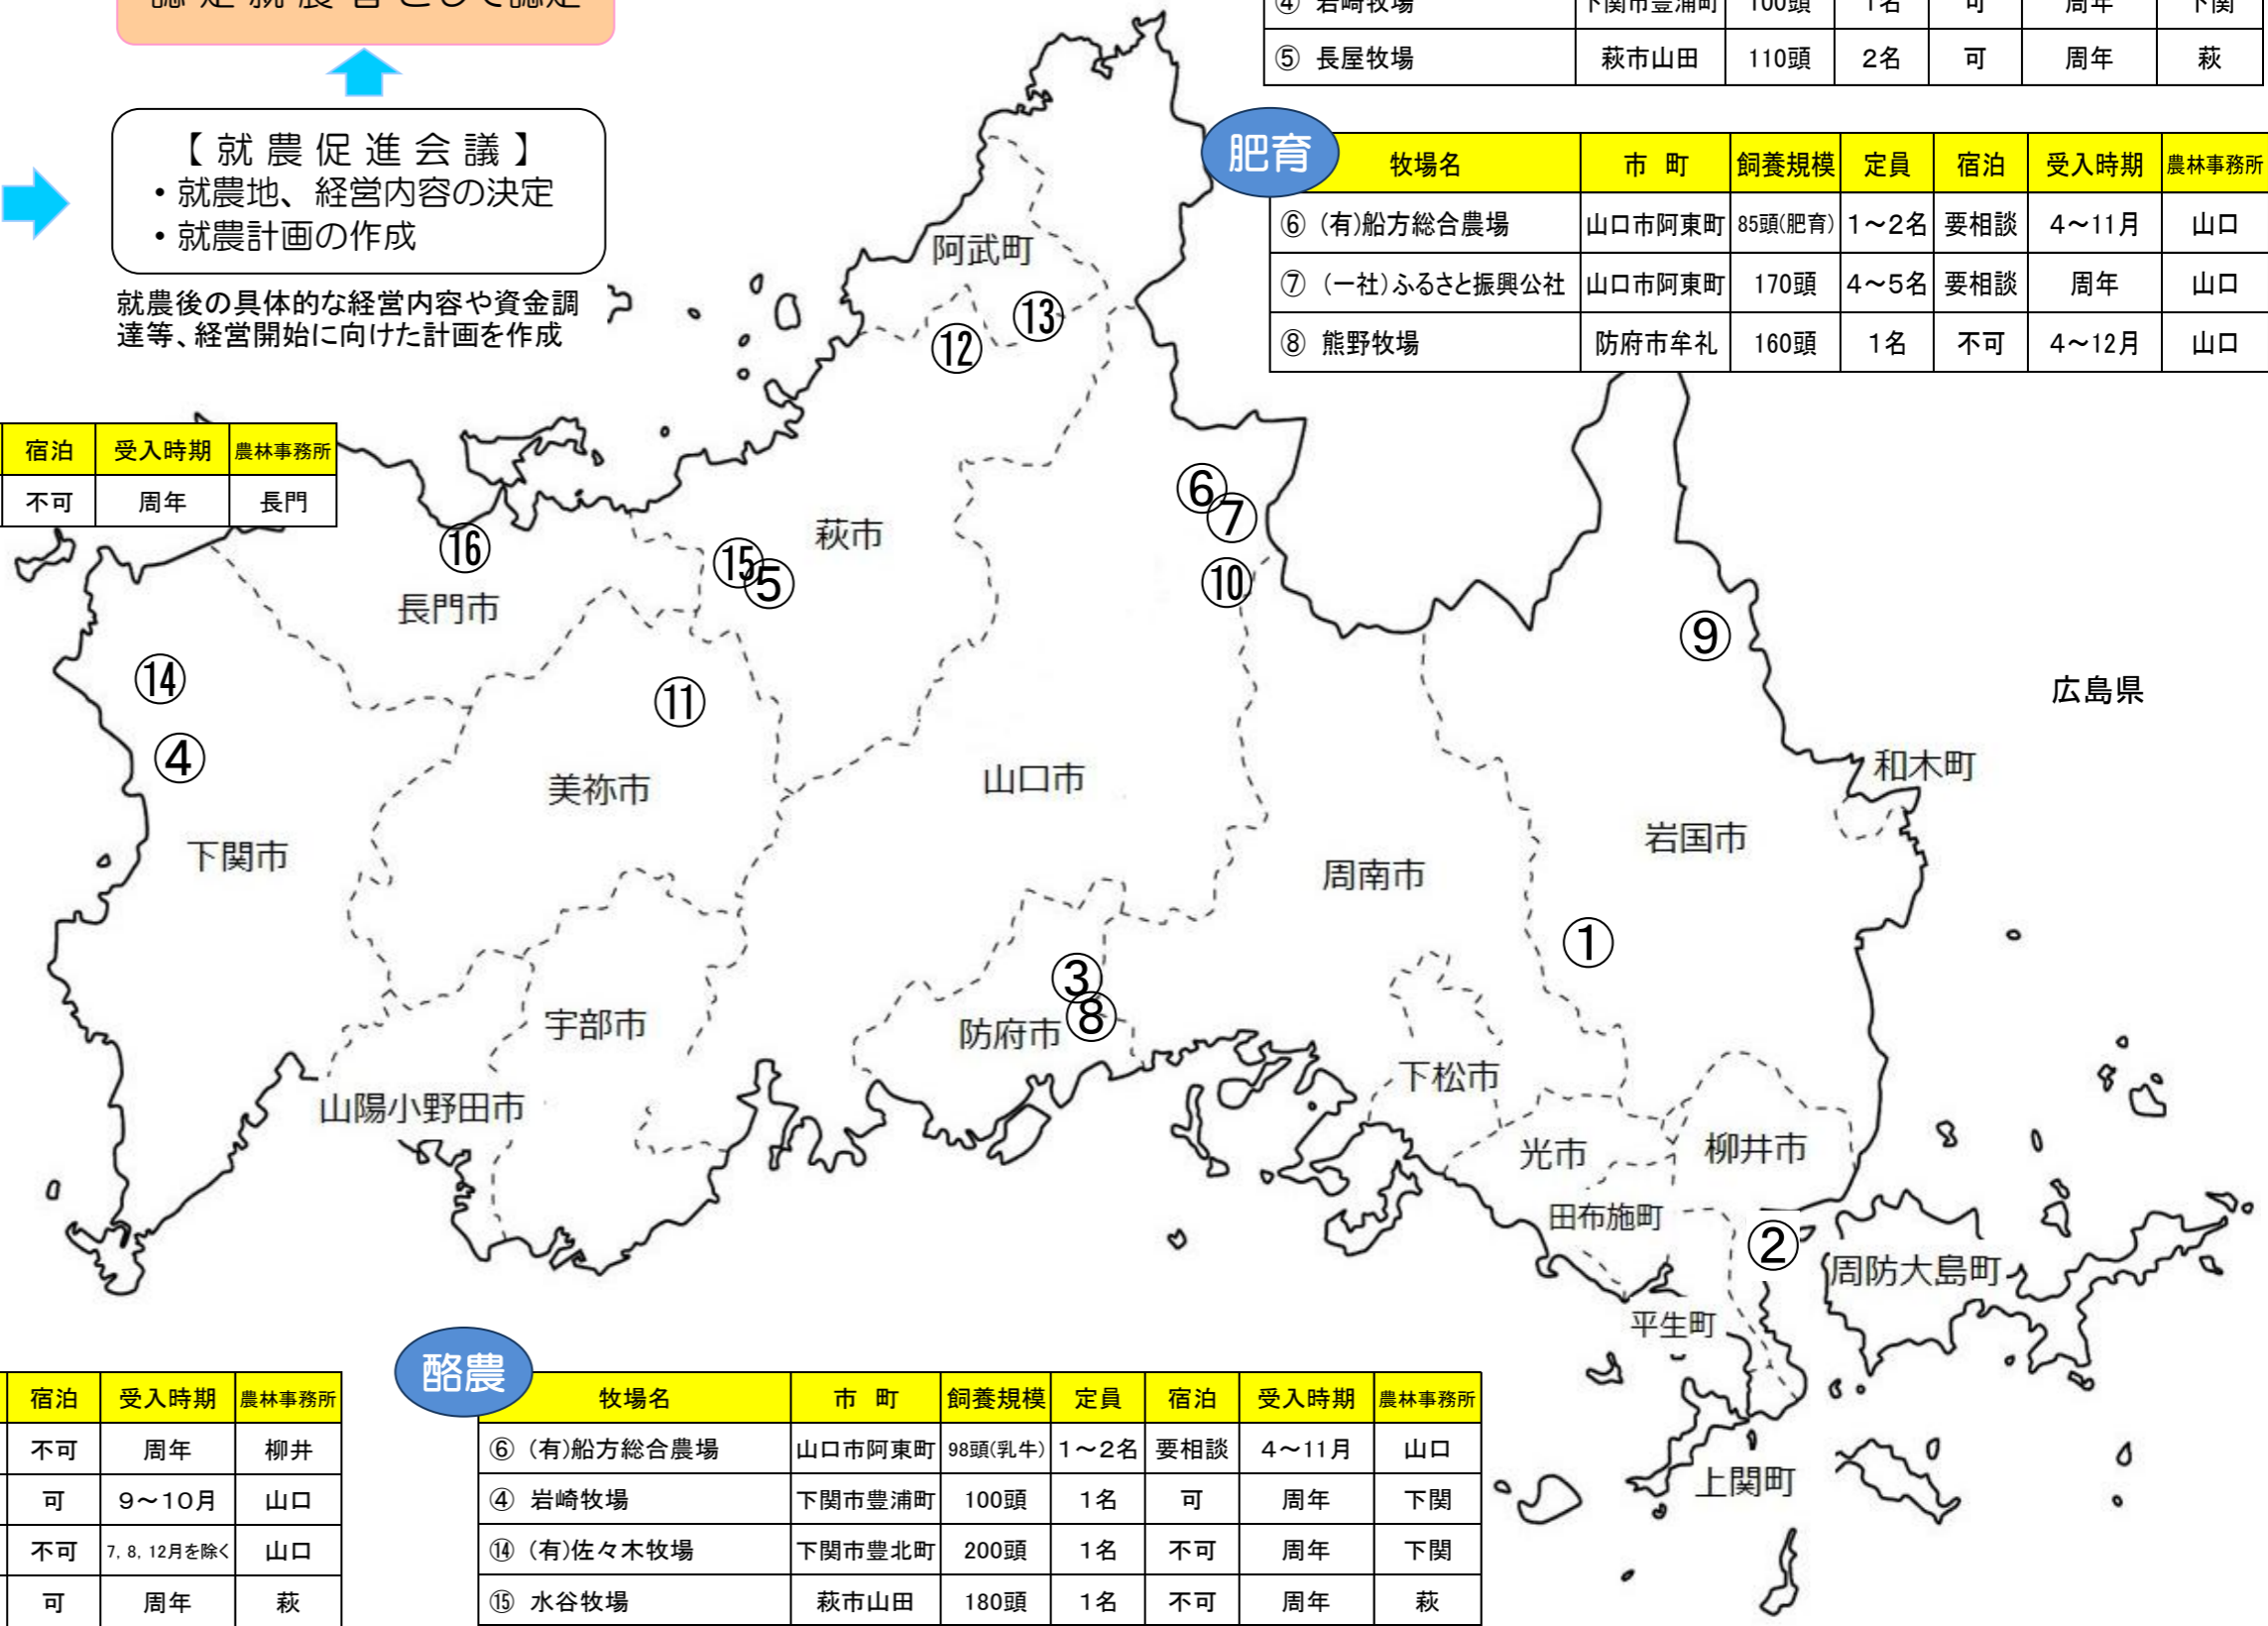

山 口 県

就農までのながれ

繁殖

牧場名	市町	飼養規模	定員	宿泊	受入時期	農林事務所
① 西山牧場	岩国市周東町	70頭	若干名	不可	周年	柳井
② 齋藤牧場	柳井市伊保庄	140頭	1~2名	不可	4~11月	柳井
③ 農事組合法人久兼こぶしの里	防府市久兼	16頭	3名	可	周年	山口
④ 岩崎牧場	下関市豊浦町	100頭	1名	可	周年	下関
⑤ 長屋牧場	萩市山田	110頭	2名	可	周年	萩

一貫

牧場名	市町	飼養規模	定員	宿泊	受入時期	農林事務所
⑨ 立岩牧場	岩国市美和町	38頭	1名	不可	周年	柳井
⑩ 賀屋牧場	山口市徳地	128頭	1名	可	9~10月	山口
⑪ (有)秋吉台肉牛ファーム	美祢市美東町	550頭	1名	不可	7. 8. 12月を除く	山口
⑫ (農)長沢台生産組合	萩市紫福	400頭	1~2名	可	周年	萩
⑬ (一社)無角和種振興公社	阿武町奈古	123頭	1~2名	要相談	周年	萩