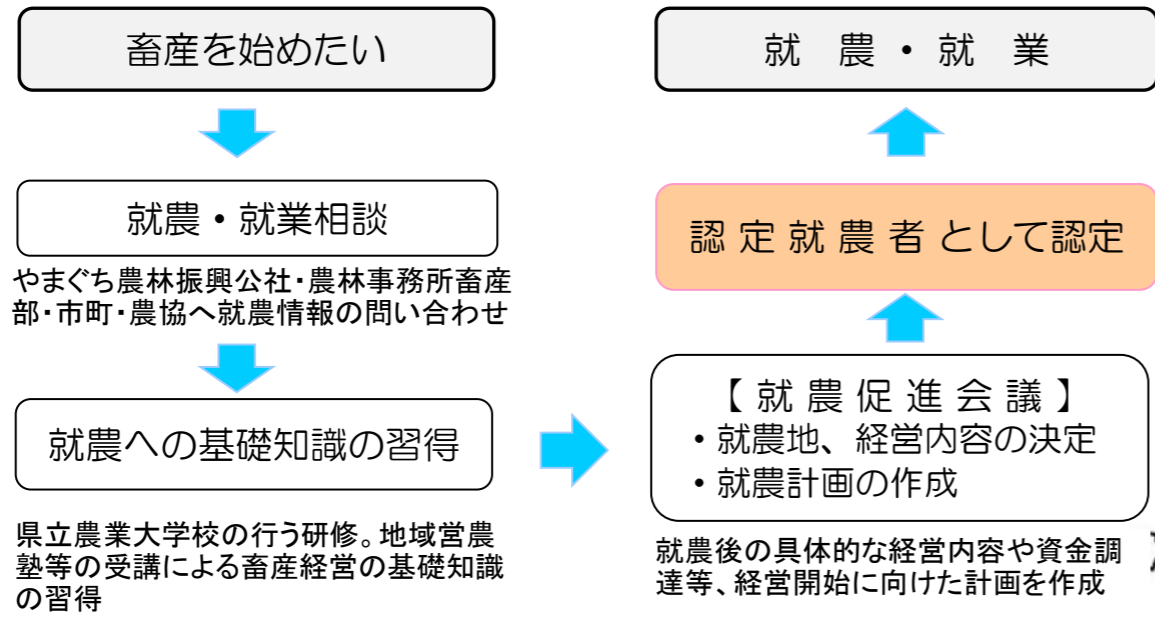

山 口 県

就農までのながれ

繁殖

牧場名	市町	飼養規模	定員	宿泊	受入時期	農林事務所
① 西山牧場	岩国市周東町	70頭	若干名	不可	周年	柳井
② 齋藤牧場	柳井市伊保庄	140頭	1~2名	不可	4~11月	柳井
③ 農事組合法人久兼こぶしの里	防府市久兼	16頭	3名	可	周年	山口
④ 岩崎牧場	下関市豊浦町	100頭	1名	可	周年	下関
⑤ 長屋牧場	萩市山田	110頭	2名	可	周年	萩